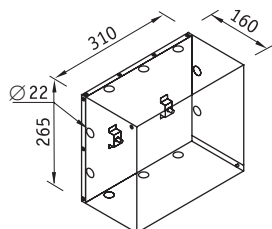

Монтажный бокс

Установка

Встраиваются в стены с помощью металлического монтажного бокса (поставляется в комплекте).

Конструкция

Корпус из литого под давлением алюминия, покрытый порошковой краской. Внутри корпуса расположена металлическая плата с пускорегулирующей аппаратурой.

Оптическая часть

Отражатель из анодированного алюминия. Защитное опаловое терпированное стекло.

NBR 30 M80

ртутная лампа типа ДРЛ — М
металлогалогенная лампа типа ДРИ — Н
натриевая лампа типа ДНаТ — S

Артикул	Мощность, Вт	Цоколь	Масса, кг	Цвет корпуса	Код светильника	cos φ
NBR 30 M80	1x80	E27	5,8	Серебристый	1409000130	≥ 0,85
NBR 30 M125	1x125	E27	6,0	Серебристый	1409000120	≥ 0,85
NBR 30 H70	1x70	E27	6,0	Серебристый	1409000110	≥ 0,85
NBR 30 S70	1x70	E27	6,0	Серебристый	1409000140	≥ 0,85