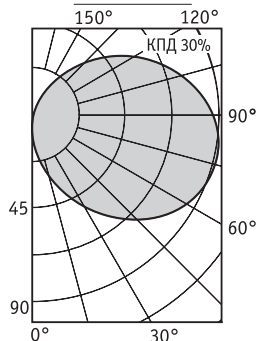

Оптическая часть

Отражатель из анодированного алюминия. Защитное опаловое терпированное стекло.

NBR 30 M80

ртутная лампа типа ДРЛ — М
металлогалогенная лампа типа ДРИ — Н
натриевая лампа типа ДНаТ — S

Артикул	Мощность, Вт	Цоколь	Масса, кг	Цвет корпуса	Код светильника	cos φ
NBR 30 M80	1x80	E27	5,8	Серебристый	1409000130	≥ 0,85
NBR 30 M125	1x125	E27	6,0	Серебристый	1409000120	≥ 0,85
NBR 30 H70	1x70	E27	6,0	Серебристый	1409000110	≥ 0,85
NBR 30 S70	1x70	E27	6,0	Серебристый	1409000140	≥ 0,85