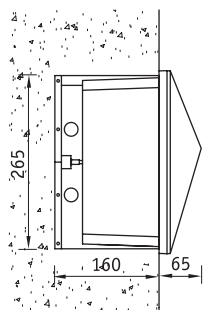

Монтажный бокс

Установка

Встраиваются в стены с помощью металлического монтажного бокса (поставляется в комплекте).

Конструкция

Корпус из литого под давлением алюминия, покрытый порошковой краской. Внутри корпуса расположена металлическая плата с пускорегулирующей аппаратурой.

Оптическая часть

Отражатель из анодированного алюминия. Защитное опаловое терпированное стекло.

NBR 30 M80

ртутная лампа типа ДРЛ — М
металлогалогенная лампа типа ДРИ — Н
натриевая лампа типа ДНаТ — S

Артикул	Мощность, Вт	Цоколь	Масса, кг	Цвет корпуса	Код светильника	cos φ
NBR 30 M80	1x80	E27	5,8	Серебристый	1409000130	≥ 0,85
NBR 30 M125	1x125	E27	6,0	Серебристый	1409000120	≥ 0,85
NBR 30 H70	1x70	E27	6,0	Серебристый	1409000110	≥ 0,85
NBR 30 S70	1x70	E27	6,0	Серебристый	1409000140	≥ 0,85