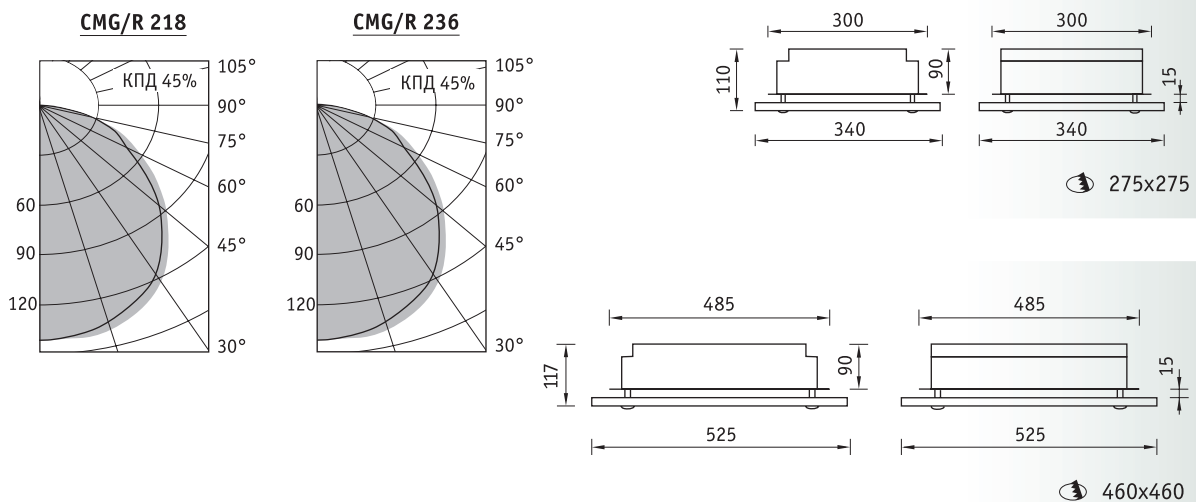

CMG/R Светильник компактный с выносным стеклом

ТЦ «Европейский» (Москва)

Установка

Встраивается в подшивные потолки из гипсокартона.

Конструкция

Цельнометаллический сварной корпус из листовой стали, покрытый белой порошковой краской. Комплектуется клипсами для крепления светильника. В корпусе установлена пускорегулирующая аппаратура.

Оптическая часть

Выносное силикатное матированное стекло крепится к корпусу декоративными винтами.

Артикул	Мощность, Вт	Масса, кг	Э/м ПРА		ЭПРА	
			Код светильника	cos φ	Код светильника	cos φ
CMG/R 218	2x18	3,0	1087000010	≥ 0,6	1087000030	≥ 0,96
CMG/R 236	2x36	6,7	1087000050	≥ 0,85	1087000060	≥ 0,96