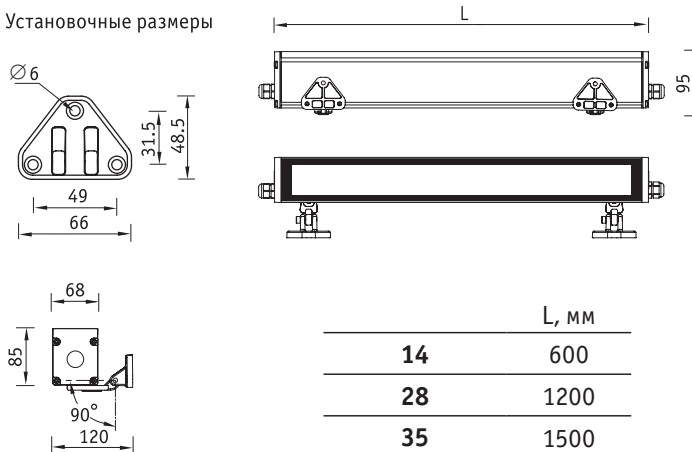

## Установка

Крепление на опорную поверхность.

## Конструкция

Корпус светильника изготовлен из алюминиевого профиля, покрыт порошковой краской. Внутри корпуса расположена металлическая плата с пускорегулирующей аппаратурой. Светильник содержит элементы сквозной проводки. Диаметр питающего кабеля 5÷9 мм.

## Оптическая часть

Асимметричный отражатель из анодированного алюминия. Прозрачное темперированное стекло.

Установочные размеры

NBS 50 F114

Кронштейн телескопический NBS 50-60

F — люминесцентная лампа (G5)

Код заказа кронштейна – 2415000310.

Артикул	Мощность, Вт	Масса, кг	Цвет корпуса	Код светильника	cos φ
NBS 50 F114	1x14	2,7	Серебристый	1415000310	≥ 0,96
NBS 50 F128	1x28	4,5	Серебристый	1415000330	≥ 0,96
NBS 50 F135	1x35	5,4	Серебристый	1415000340	≥ 0,96