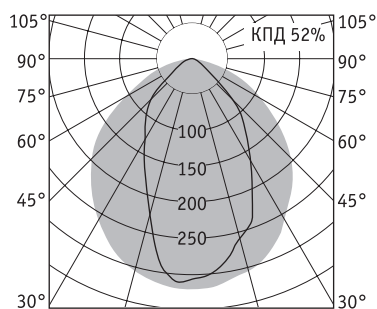

## Оптическая часть

Асимметричный отражатель из анодированного алюминия. Прозрачное темперированное стекло.

Установочные размеры

NBS 50 F114

Кронштейн телескопический NBS 50-60

F — люминесцентная лампа (G5)