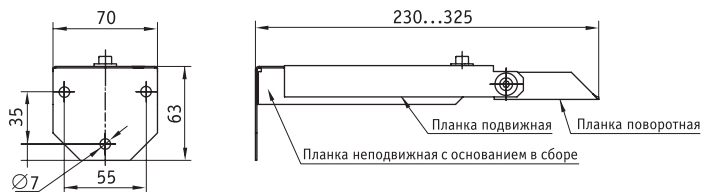

## Установка

Крепление на опорную поверхность.

## Конструкция

Корпус светильника изготовлен из алюминиевого профиля, покрыт порошковой краской. Внутри корпуса расположена металлическая плата с пускорегулирующей аппаратурой. Светильник содержит элементы сквозной проводки. Диаметр питающего кабеля 5÷9 мм.

## Оптическая часть

Асимметричный отражатель из анодированного алюминия. Прозрачное темперированное стекло.

Установочные размеры

NBS 50 F114

Кронштейн телескопический NBS 50-60

F — люминесцентная лампа (G5)