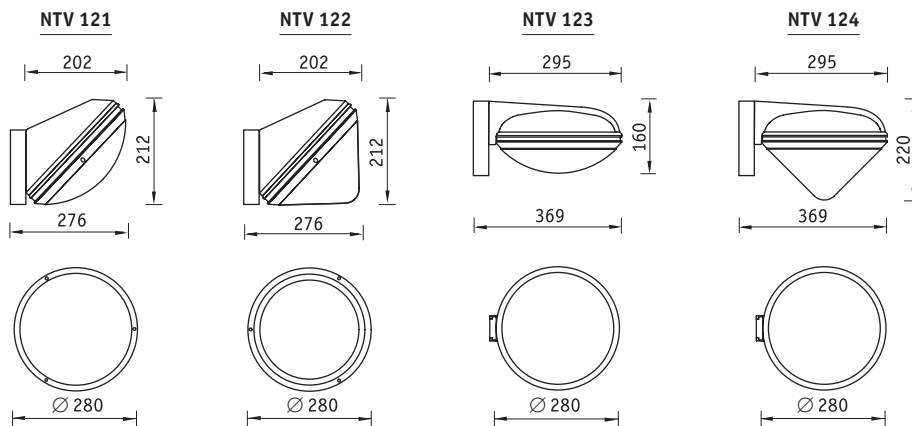

**Установка**

Установка на опору (столб) диаметром 60 мм.

**Конструкция**

Корпус из поликарбоната.

**Оптическая часть**

Опаловый рассеиватель из ПММА. Возможна замена лампы на интегрированную компактную люминесцентную лампу 23 Вт\*.

лампа накаливания — E

Артикул	Мощность, Вт	Цвет корпуса	Код светильника
NTV 121 E60	1x60	Черный	1405000320
NTV 121 E60	1x60	Серебристый	1405000310
NTV 122 E60	1x60	Черный	1405000420
NTV 122 E60	1x60	Серебристый	1405000410
NTV 123 E60	1x60	Черный	1405000520
NTV 123 E60	1x60	Серебристый	1405000510
NTV 124 E60	1x60	Черный	1405000620
NTV 124 E60	1x60	Серебристый	1405000610