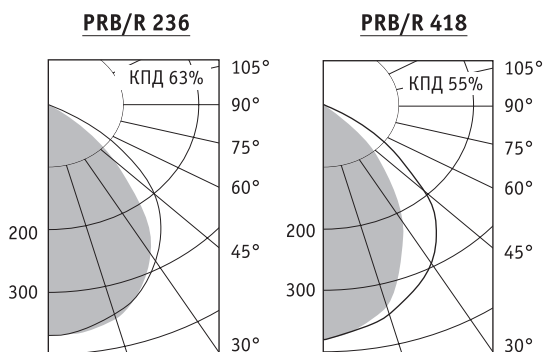

Оптическая часть

Экранирующая решетка изготовлена из анодированного алюминия. Устанавливается в корпус скрытыми пружинами.