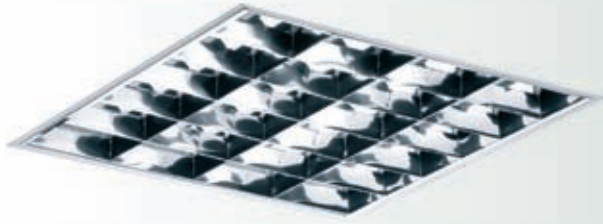

PRB/R Светильники с зеркальной параболической решеткой

Мемориальный музей космонавтики (Москва)

Установка

Встраиваются в подвесные потолки типа «Армстронг» или в подшивные потолки из гипсокартона с помощью клипс. Код заказа клипс — 2905000110 (6 штук — для модификации 4x36, 4 штуки — для остальных).

**Конструкция**

Цельнометаллический сварной корпус из листовой стали, покрытый белой порошковой краской. В корпусе установлена пускорегулирующая аппаратура.

	A	B	C	D	⊕
2x18	295	595	43	85	275x575
2x36	295	1195	43	85	275x1175
4x18	595	595	39	90	575x575
4x18	605	605	39	90	575x575
4x36	595	1195	41	90	575x1175

Оптическая часть

Экранирующая решетка изготовлена из анодированного алюминия. Устанавливается в корпус скрытыми пружинами.

Светильник может комплектоваться решеткой из матового алюминия.

Артикул	Мощность, Вт	Масса, кг	Э/м ПРА		ЭПРА/ЭПРА per.	
			Код светильника	cos φ	Код светильника	cos φ
PRB/R 218*	2x18	2,6	1017000010	≥ 0,6	1017000020/1017000030	≥ 0,96
PRB/R 236	2x36	5,1	1017000040	≥ 0,85	1017000060/1017000090	≥ 0,96
PRB/R 418 (595)	4x18	4,8	1017000120	≥ 0,85	1017000180/1017000210	≥ 0,96
PRB/R 418 (605)	4x18	4,8	1017000220	≥ 0,85	1017000230/1017000370	≥ 0,96
PRB/R 436	4x36	9,2	1017000330	≥ 0,85	1017000350/1017000380	≥ 0,96