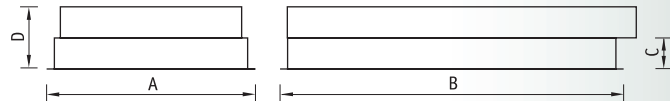

PRB/R Светильники с зеркальной параболической решеткой

Мемориальный музей космонавтики (Москва)

Установка

Встраиваются в подвесные потолки типа «Армстронг» или в подшивные потолки из гипсокартона с помощью клипс. Код заказа клипс — 2905000110 (6 штук — для модификации 4x36, 4 штуки — для остальных).

**Конструкция**

Цельнометаллический сварной корпус из листовой стали, покрытый белой порошковой краской. В корпусе установлена пускорегулирующая аппаратура.

	A	B	C	D	⊕
2x18	295	595	43	85	275x575
2x36	295	1195	43	85	275x1175
4x18	595	595	39	90	575x575
4x18	605	605	39	90	575x575
4x36	595	1195	41	90	575x1175

Оптическая часть

Экранирующая решетка изготовлена из анодированного алюминия. Устанавливается в корпус скрытыми пружинами.

Светильник может комплектоваться решеткой из матового алюминия.

Артикул	Мощность, Вт	Масса, кг	Э/м ПРА		ЭПРА/ЭПРА per.	
			Код светильника	cos φ	Код светильника	cos φ
PRB/R 218*	2x18	2,6	1017000010	≥ 0,6	1017000020/1017000030	≥ 0,96
PRB/R 236	2x36	5,1	1017000040	≥ 0,85	1017000060/1017000090	≥ 0,96
PRB/R 418 (595)	4x18	4,8	1017000120	≥ 0,85	1017000180/1017000210	≥ 0,96
PRB/R 418 (605)	4x18	4,8	1017000220	≥ 0,85	1017000230/1017000370	≥ 0,96
PRB/R 436	4x36	9,2	1017000330	≥ 0,85	1017000350/1017000380	≥ 0,96